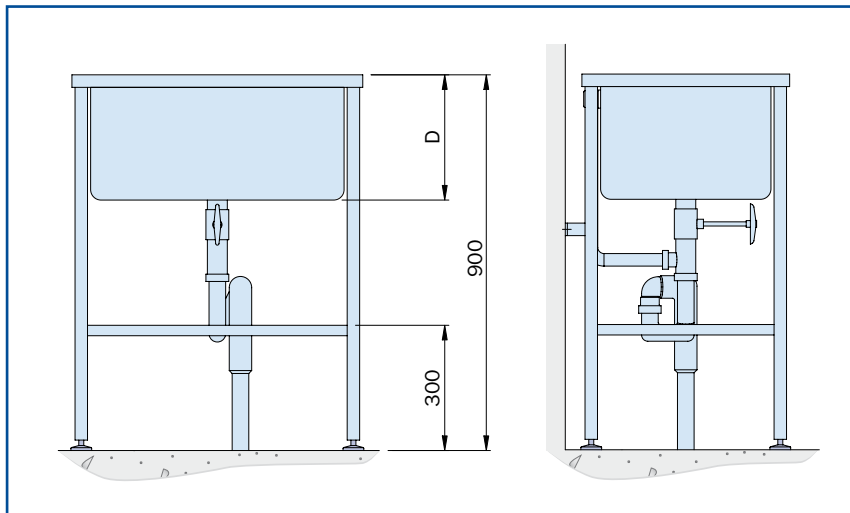

Sköjlådor FR 213 på rostfritt benstativ, FR 214 på rostfria konsoler.

FR 213