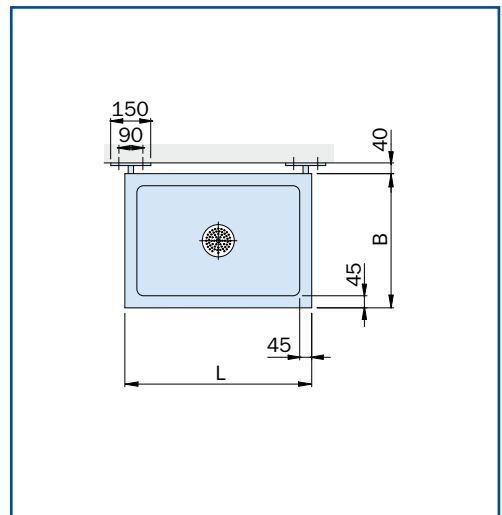

FR 214

Kundanpassade speciallösningar är vår styrka. Kontakta oss om projekterings- och ritningshjälp. Med reservation för eventuella ändringar.