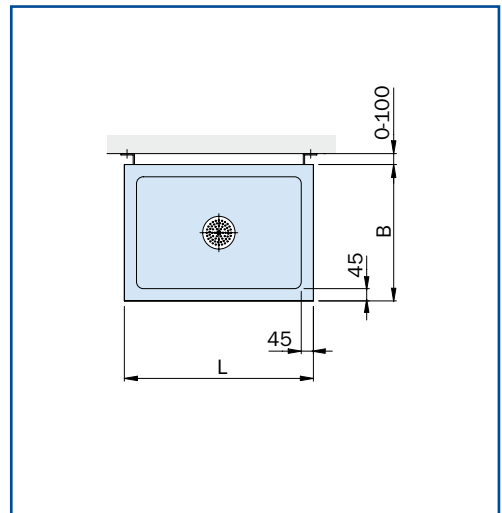

Sköjlådor FR 213 på rostfritt benstativ, FR 214 på rostfria konsoler.

FR 213