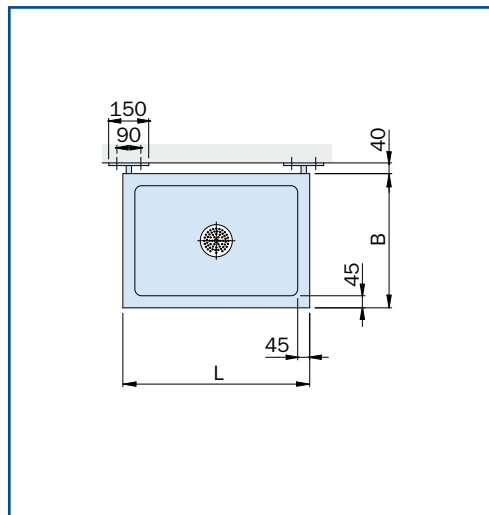

FR 214

Kundanpassade speciallösningar är vår styrka. Kontakta oss om projekterings- och ritningshjälp. Med reservation för eventuella ändringar.