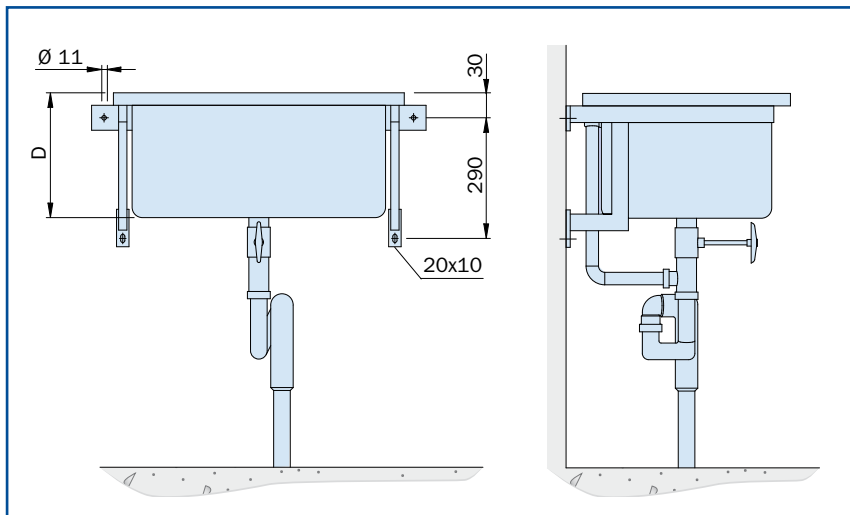

FR 214

Kundanpassade speciallösningar är vår styrka. Kontakta oss om projekterings- och ritningshjälp. Med reservation för eventuella ändringar.