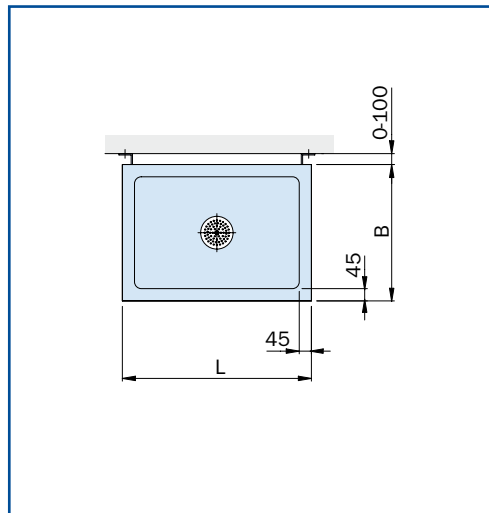

Sköjlådor FR 213 på rostfritt benstativ, FR 214 på rostfria konsoler.

FR 213