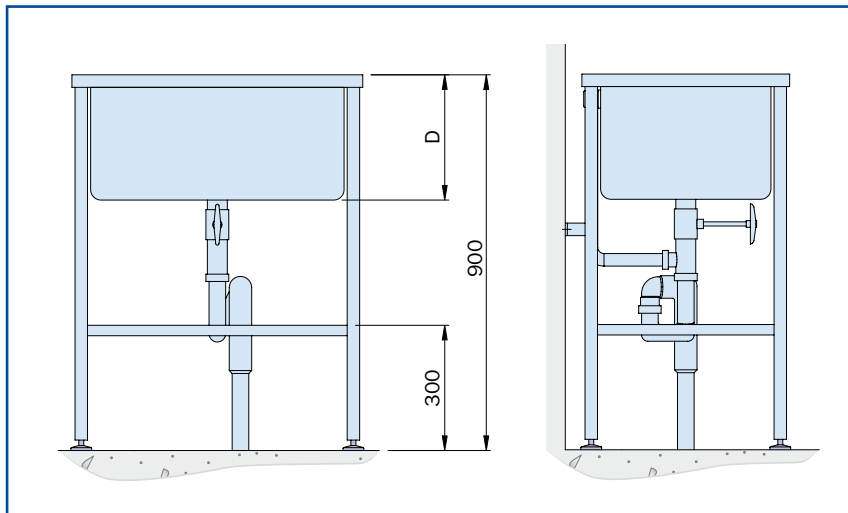

Sköjlådor FR 213 på rostfritt benstativ, FR 214 på rostfria konsoler.

FR 213