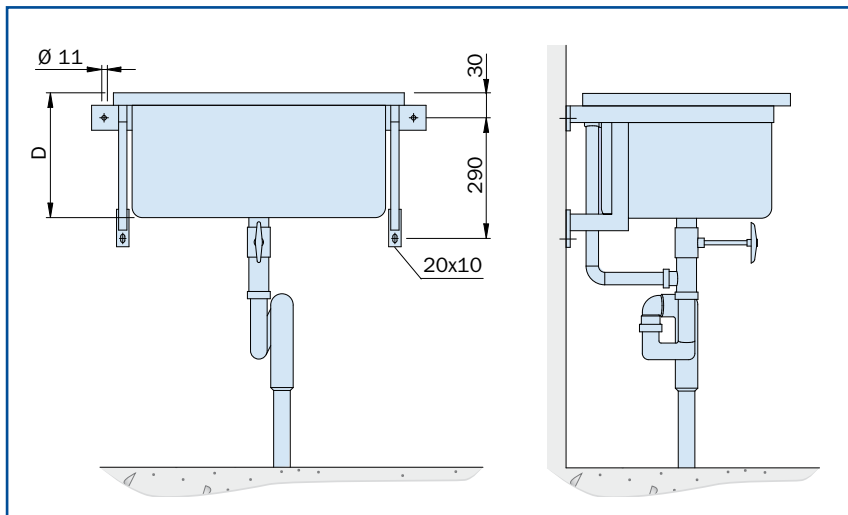

FR 214

Kundanpassade speciallösningar är vår styrka. Kontakta oss om projekterings- och ritningshjälp. Med reservation för eventuella ändringar.