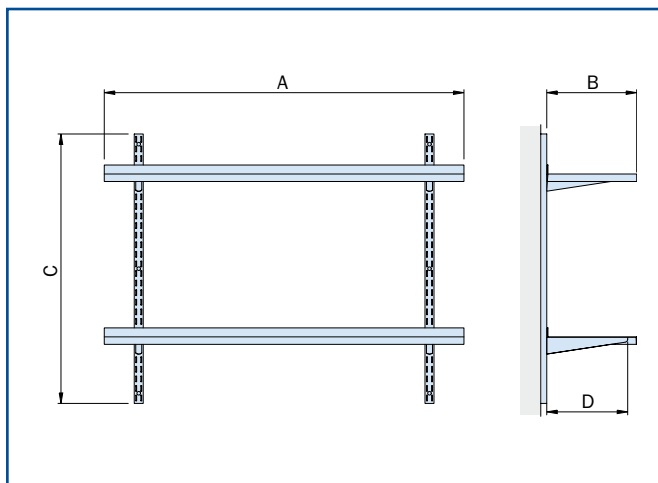

Vägghyllor FR 221, 222

FR 221. Slät hygienisk väggskena.

FR 222. Traditionell, hålad väggskena.

Detalj av väggskena
och konsol, FR 221.

Detalj av väggskena
och konsol, FR 222.

HYLLA AV ROSTFRI PLÅT:

- Kvalitet EN 1.4301 (SS 2333). Med uppbockad bakkant samt övriga sidor nedbockade.
- Hyllan kan monteras på två sorters väggskenor och konsoler.
- **FR 221.** Hygienskenan har slät framsida utan smuts-samlande urtag. Konsolen klämmer runt skenan och är steglöst justerbar i höjddled.
- **FR 222.** Den traditionella väggskenan har stansade infästningshål, c/c 32 mm, där konsolen sticks in och hakas fast.

FURO-mönstrad hålning för att kunna släppa igenom vatten och ljus.

ANGE VID BESKRIVNING OCH BESTÄLLNING:

- 1 **Hyllplan:** Art.nr, längd x bredd samt antal
- 2 **Väggskena:** Art.nr, längd samt antal
- 3 **Konsol:** Art.nr, utsprång samt antal
- 4 **Installationstillbehör**
- 5 **Ev. variantutförande**

Vägghyllor FR 221 och FR 222

FR 221. Slät hygienisk väggskena.

FR 222. Hålad traditionell väggskena.

Måttuppgifter:	FR 221 Hygienisk	FR 222 Traditionell
Längd hyllplan	A Valfri	Valfri
Bredd hyllplan	B 200, 300	200, 300, 400, 500
Längd väggskena	C 400, 600, 900, 1200, 1600, 2000	390, 586, 1009, 1204, 1595, 1986
Utsprång konsol	D 170, 270	170, 270, 370, 470