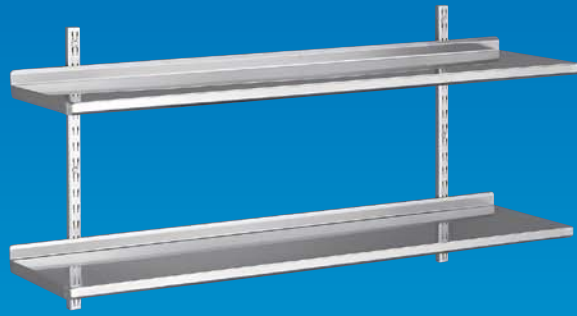

Vägghyllor FR 221, 222

FR 221. Slät hygienisk väggskena.

FR 222. Traditionell, hålad väggskena.

Detalj av väggskena
och konsol, FR 221.

Detalj av väggskena
och konsol, FR 222.

HYLLA AV ROSTFRI PLÅT:

- Kvalitet EN 1.4301 (SS 2333). Med uppbockad bakkant samt övriga sidor nedbockade.
- Hyllan kan monteras på två sorters väggskenor och konsoler.
- **FR 221.** Hygienskenan har slät framsida utan smuts-samlande urtag. Konsolen klämmer runt skenan och är steglöst justerbar i höjddled.
- **FR 222.** Den traditionella väggskenan har stansade infästningshål, c/c 32 mm, där konsolen sticks in och hakas fast.

INSTALLATIONSTILLBEHÖR:

Rostfri skruvsats till väggskenor: FTS 5,5 x 50 (torx).

Artikelnummer för VÄGGHYLLOR

	Hygienisk	Traditionell
Hyllplan	221 H	222 H
Väggskena	221 V	222 V
Konsol	221 K	222 K

VARIANTUTFÖRANDE:

FURO-mönstrad hålning för att kunna släppa igenom vatten och ljus.

ANGE VID BESKRIVNING OCH BESTÄLLNING:

- 1 **Hyllplan:** Art.nr, längd x bredd samt antal
- 2 **Väggskena:** Art.nr, längd samt antal
- 3 **Konsol:** Art.nr, utsprång samt antal
- 4 **Installationstillbehör**
- 5 **Ev. variantutförande**