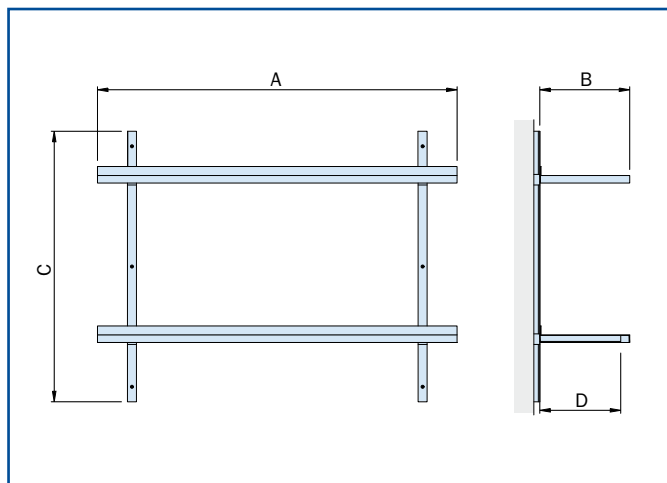

Vägghyllor FR 221 och FR 222

FR 221. Slät hygienisk väggskena.